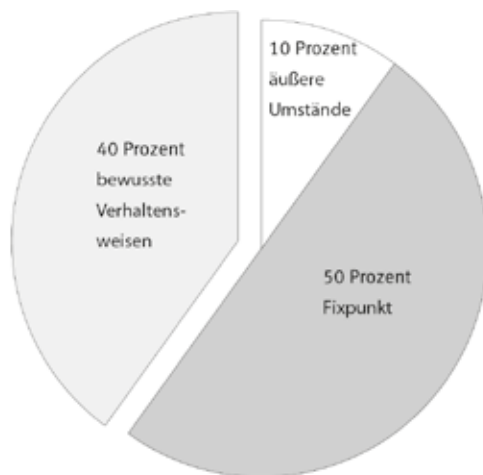

Errata

zu Sonja Lyubomirsky, *Glücklich sein*, 978-3-593-50876-4

Wir bitten um Entschuldigung für die folgenden satztechnischen Fehler:

S. 30: fehlendes Tortendiagramm:

- S. 44 6. Zeile: Der Seitenverweis muss »Seite 48« lauten.
- S. 48 26. Zeile: Der Seitenverweis muss »Seite 292« lauten.
- S. 88 23. Zeile: Der Seitenverweis muss »Seite 313« lauten.
- S. 96: Die Aussage nach Punkt 29 (»Ich empfinde...«) muss entfallen.
- S. 112: Im Kasten wird verwiesen auf »Glücksaktivität 7, S. 176«, tatsächlich beginnt diese Aktivität auf S. 178.
- S. 121: Die Seitenverweise im Kasten müssen »S. 178« bzw. »S. 199« lauten.
- S. 133: Die Seitenverweise im Kasten müssen »S. 160« bzw. »S. 215« lauten.
- S. 146: Die Seitenverweise im Kasten müssen »S. 189« bzw. »S. 199« lauten.
- S. 158: Der Seitenverweis im Kasten muss statt »S. 246« lauten:
»S. 247«.
- S. 167 34. Zeile: Der Seitenverweis muss »S. 168« lauten.
- S. 177: Die Seitenverweise im Kasten müssen »S. 178« bzw. »S. 215« lauten.
- S. 188: Die Seitenverweise im Kasten müssen »S. 112« bzw. »S. 160« lauten.
- S. 199: Die Seitenverweise im Kasten müssen »S. 199« bzw. »S. 215« lauten.
- S. 212: Die Seitenverweise im Kasten müssen »S. 189« bzw. »S. 215« lauten.
- S. 234: Die Seitenverweise im Kasten müssen »S. 160« bzw. »S. 199« lauten.
- S. 246: Die Seitenverweise im Kasten müssen »S. 160« bzw. »S. 247« lauten.
- S. 261: Die Seitenverweise im Kasten müssen »S. 199« bzw. »S. 215« lauten.